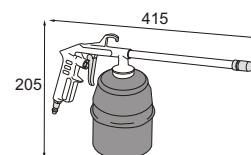

Poids : 0,72 kg

Les + produit

Corps en aluminium

Gâchette

Poignée ergonomique pour une bonne prise en main

Raccord rapide facilité de raccordement